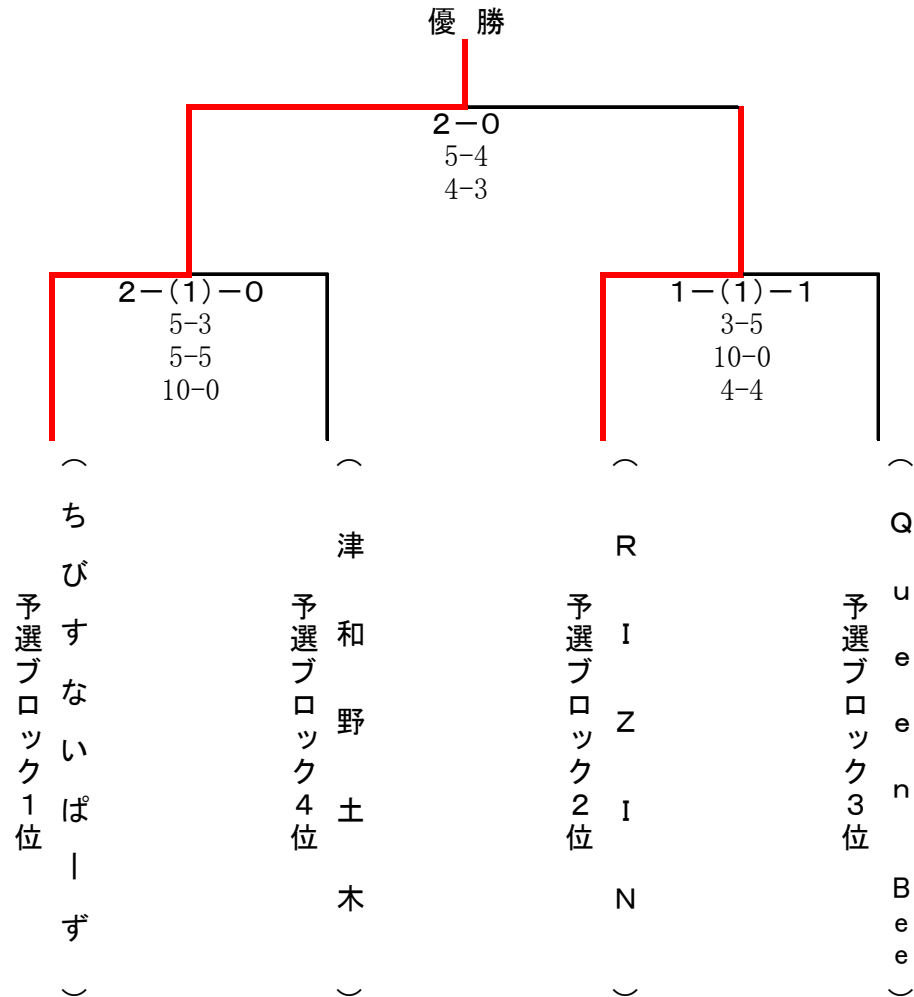

●第22回島根県雪合戦大会“夏の陣” 雪合戦 旭 2019●

一般の部 決勝トーナメント

レディースの部 決勝トーナメント

●第22回島根県雪合戦大会“夏の陣” 雪合戦 旭 2019●

ミックスの部 (エンジョイ5) 決勝トーナメント

ジュニアの部 決勝トーナメント