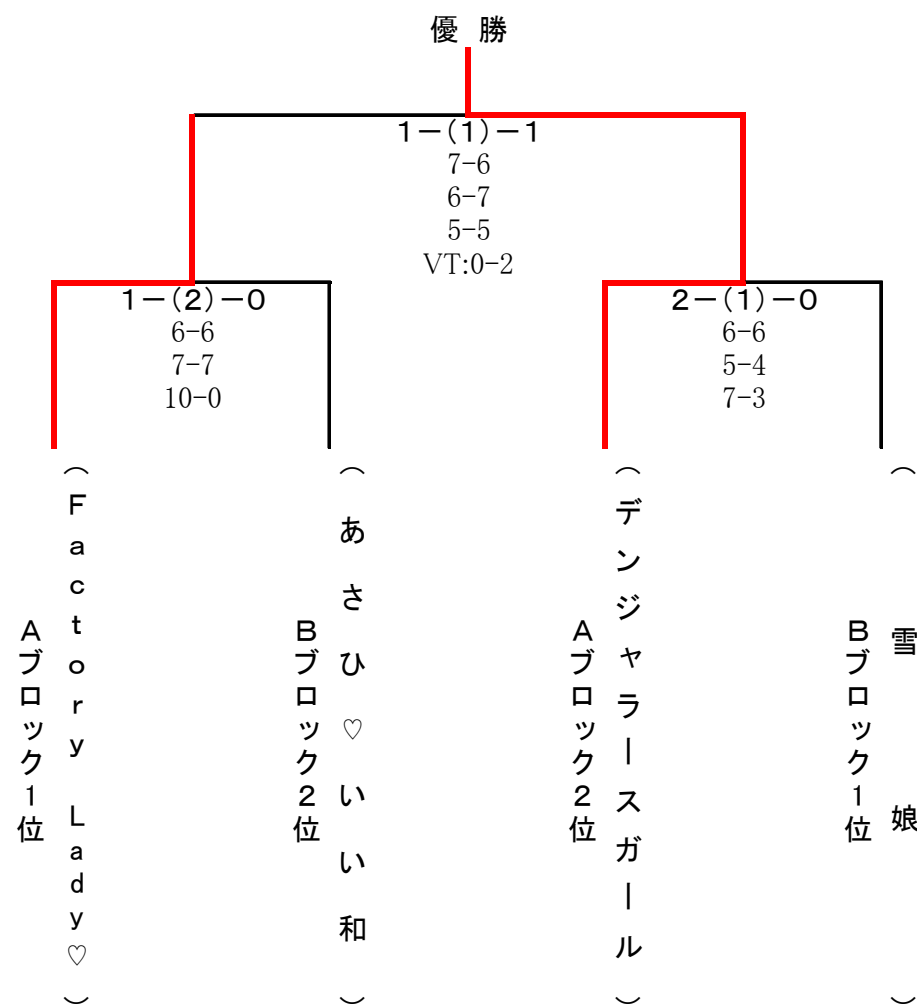

レディースの部 決勝トーナメント