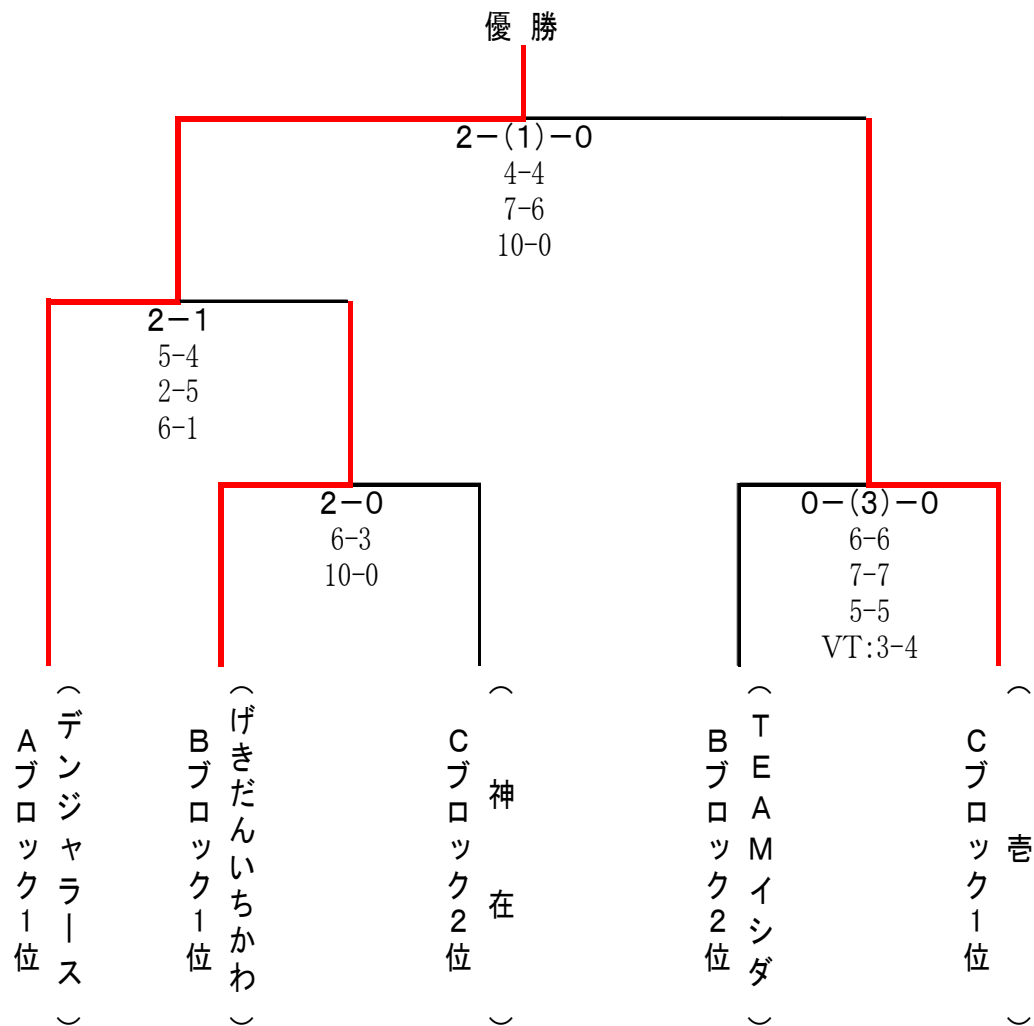

●第22回島根県雪合戦大会“夏の陣” 雪合戦 旭 2019●

一般の部 決勝トーナメント