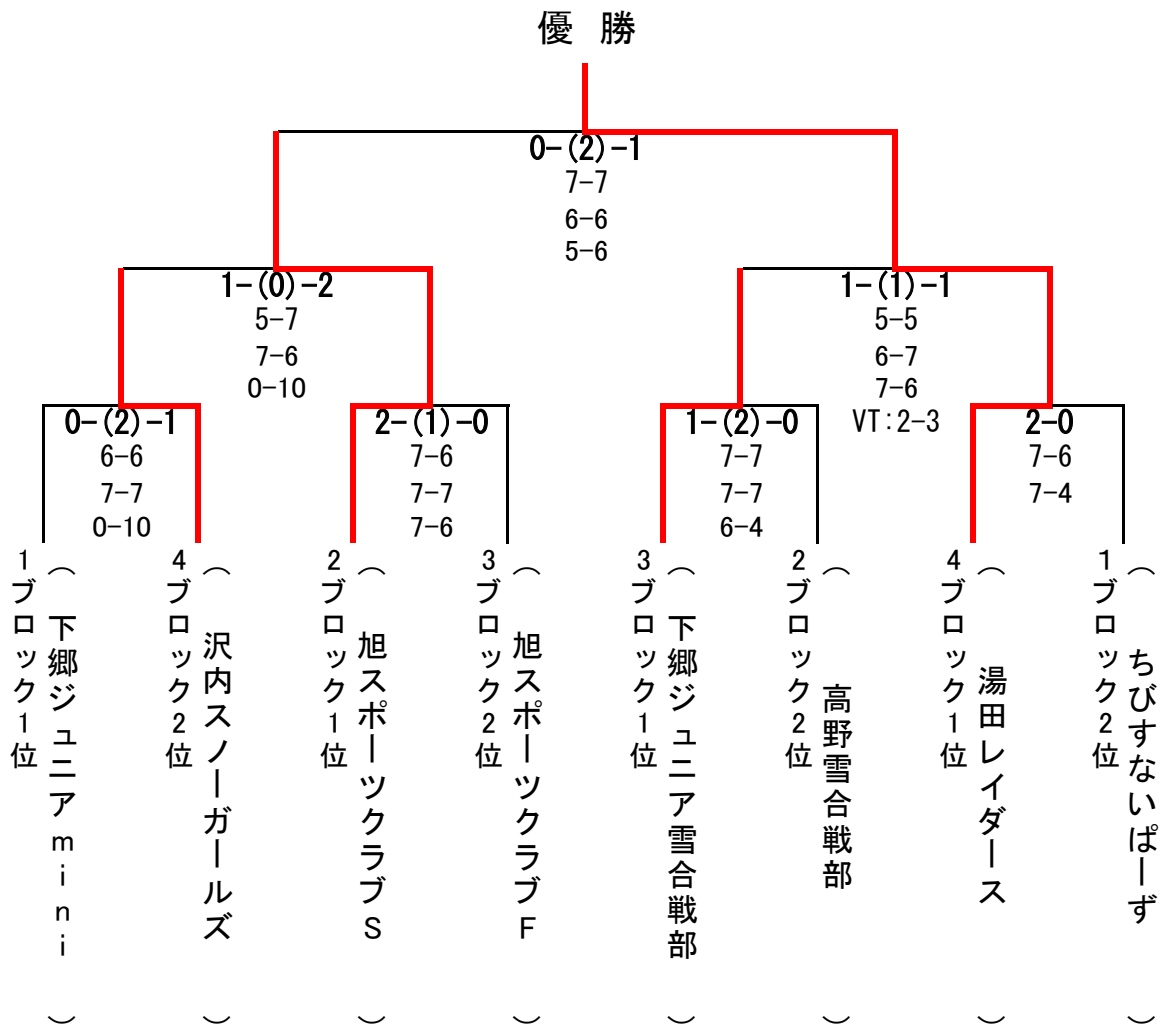

●第18回スポーツ雪合戦全国小学生大会●

決勝トーナメント

大会結果

優 勝	湯田レイダース	岩手県
準優勝	旭スポーツクラブS	島根県
第3位	下郷ジュニア雪合戦部	福島県
	沢内スノーガールズ	岩手県

☆予選順位の決定方法☆

- (1) 試合の勝点 【勝ち:3点、引分け:1点、負け:0点】
- (2) 得セット率 【予選の取得セット数/予選の総セット数 が多いチームが上位】
- (3) 失セット率 【予選の負けセット数/予選の総セット数 が少ないチームが上位】
- (4) 得ポイント 【予選の総ポイントが多いチームが上位】
- (5) ヴィクトリースロー戦(VT)